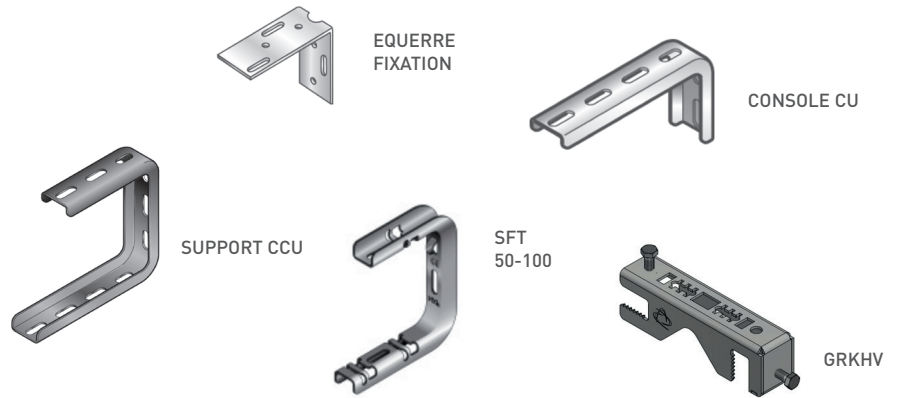

SUPPORTAGE LÉGER

	p	Désignation	Code
SZ	50	EQU FIXATION 90X150	613123
	50	EQU FIXATION 90X225	613124
SZ	10	CONSOLE CU 80	011020
	10	CONSOLE CU 120	011021
	10	CONSOLE CU 160	011010
	10	CONSOLE CU 240	011011
	10	CONSOLE CU 320	011012
SZ	10	SUPPORT CCU 80X140X160	012349
	10	SUPPORT CCU 120X180X160	012350
	10	SUPPORT CCU 120X180X240	012352
SZ	25	SFT 50-100	747050
SZ	10	GRKHV 173	710626