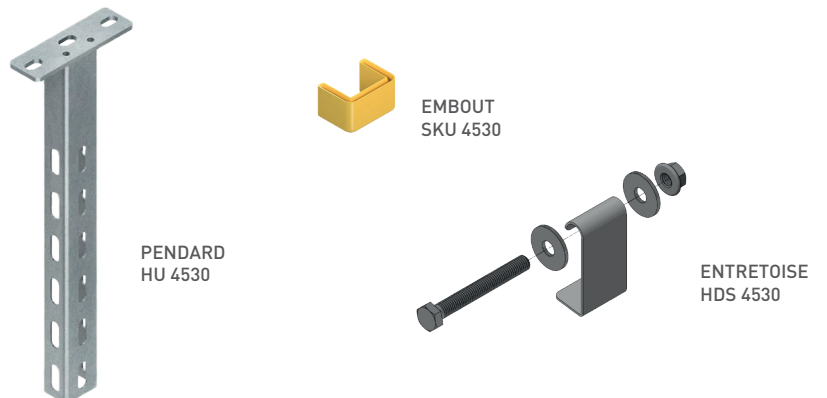

SZ	10	GOUSSET G 10 B	613021

GC	1	PENDARD HU 4530 300	710667
	1	PENDARD HU 4530 500	710669
	1	PENDARD HU 4530 700	710671
	1	PENDARD HU 4530 1000	710674

PVC	50	EMBOUT SKU 4530	710694

GC	50	ENTRETOISE HDS 4530	710691