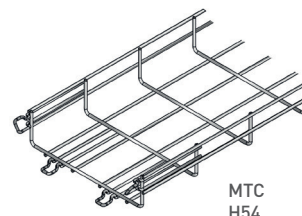

m	Désignation	Code
EZ	3	MTC 30X50	711215
	3	MTC 30X100	711222
	3	MTC 54X50	711260
	3	MTC 54X100	711277
	3	MTC 54X150	711284
	3	MTC 54X200	711291
	3	MTC 54X300	711314
	3	MTC 54X400	711321
	3	MTC 54X500	711338
GC	3	MTC 54X50	712069
	3	MTC 54X100	712076
	3	MTC 54X150	712083
	3	MTC 54X200	712090
	3	MTC 54X300	712113
	3	MTC 54X400	712120
	3	MTC 54X500	712137