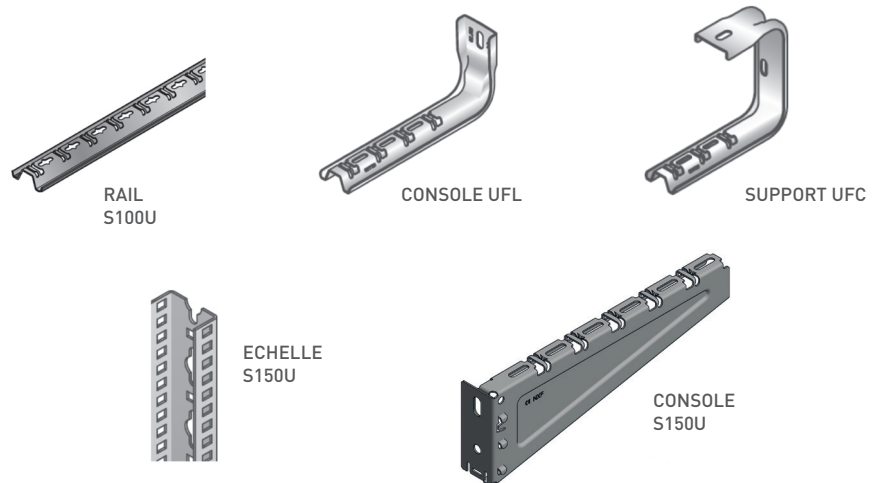

SUPPORTAGE MOYEN

	p	Désignation	Code
SZ	3 m	RAIL S100U 3M	747111
SZ	20	CONSOLE UFL-10	747001
	20	CONSOLE UFL-15	747002
	20	CONSOLE UFL-20	747003
	20	CONSOLE UFL-30	747005
SZ	20	SUPPORT UFC-10 120X185X100	747010
	20	SUPPORT UFC-15 120X185X150	747011
	20	SUPPORT UFC-20 120X185X200	747012
	20	SUPPORT UFC-30 170X185X300	747014
SZ	3 m	ECHELLE S150U 3M EP2	757102
SZ	20	CONSOLE S150U C100N	757021
	20	CONSOLE S150U C200N	757023
	20	CONSOLE S150U C300N	757024
	20	CONSOLE S150U C400N	757025
	10	CONSOLE S150U C500N	757026