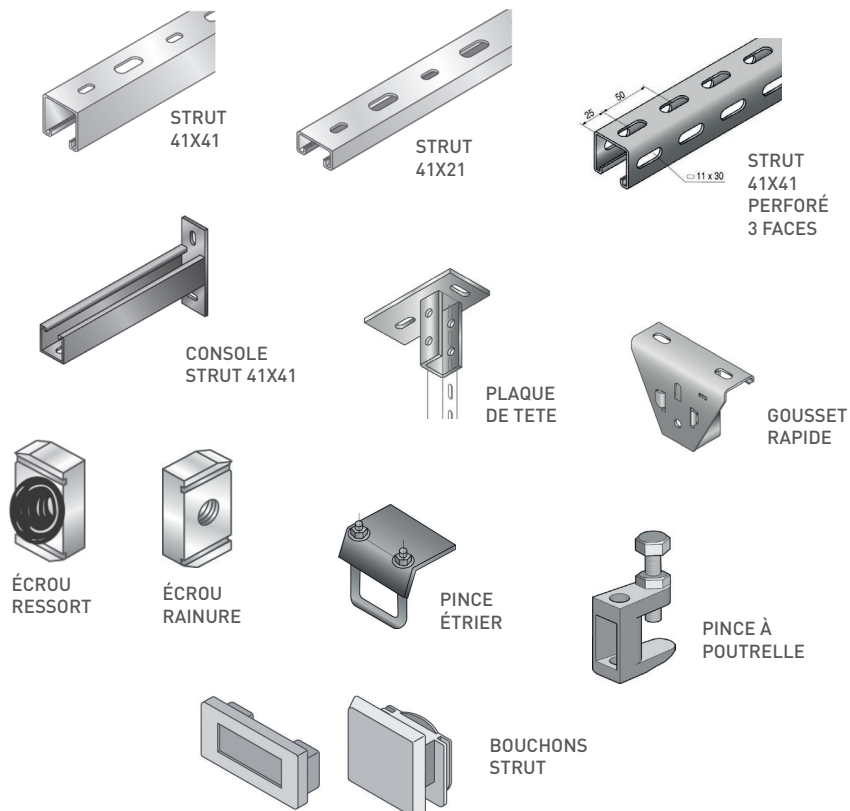

SZ	10	GOUSSET G 10 B	613021
----	----	----------------	--------

GC	1	PENDARD HU 4530 300	710667
	1	PENDARD HU 4530 500	710669
	1	PENDARD HU 4530 700	710671
	1	PENDARD HU 4530 1000	710674

PVC	50	EMBOUT SKU 4530	710694
-----	----	-----------------	--------

GC	50	ENTRETOISE HDS 4530	710691
----	----	---------------------	--------

SUPPORTAGE LOURD

p	Désignation	Code
SZ	3 m STRUT 41X41X1.80 P 3M	652001
	3 m STRUT 41X41X2.50 P 3M	652002
SZ	3 m STRUT 41X21X1.80 P 3M	652005
SZ	3 m STRUT 41X41X1.80 PERFORE 3 FACES	652040
EZ	10 CONSOLE STRUT 41X41 350	677072
	10 CONSOLE STRUT 41X41 450	677092
	10 CONSOLE STRUT 41X41 550	677126
	10 CONSOLE STRUT 41X41 650	677070
GC	10 PLAQUE DE TETE STRUT 41	678063
SZ	10 GOUSSET RAPIDE 3U STRUT 41	677066
EZ	100 ECRou RESSORT M6 STRUT	648025
EZ	100 ECRou RAINURE M6 STRUT	648035
	100 ECRou RAINURE M8 STRUT	648037
GC	25 PINCE ÉTRIER STRUT 41X21	678229
	25 PINCE ÉTRIER STRUT41X41	678084
EZ	25 PINCE A POUTRELLE PP8	678302
PEHD	50 BOUCHON STRUT 41X21	687385
	50 BOUCHON STRUT 41X41	687228