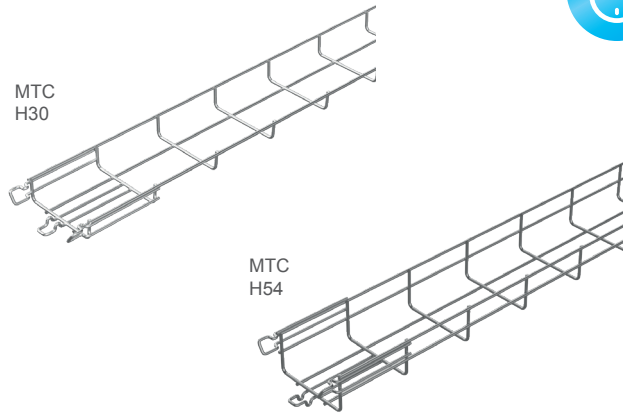

ACCESSOIRES

	p	Désignation	Code
SZ	50	ÉCLISSE RAPIDTOL ER 48	402010
	50	ÉCLISSE PLATE 24	402001
	50	ÉCLISSE PLATE 48	402002
GC	50	ÉCLISSE PLATE 48	404002
SZ	50	ÉCLISSE CORNIÈRE EC 24	435001
	50	ÉCLISSE CORNIÈRE EC 48	435002
GC	50	ÉCLISSE CORNIÈRE EC 48	436002
SZ	3m	CORNIÈRE LPSU 48	400061
SZ	10	ÉCLISSE D'ANGLE H 48	421955
AE	30	AGRAFE T-CLIP 16-35	651313
LT	20	BORNE MT 6-25 MM2	651310
	20	BORNE MT 6-35 MM2	651309
PVC	10	JONC PROTECTION 10M STD GRIS	040037

FIL AUTOMATIQUE CITO

NXCITO^{Line}

	m	Désignation	Code
EZ	3	MTC 30X50	711215
	3	MTC 30X100	711222
	3	MTC 54X50	711260
	3	MTC 54X100	711277
	3	MTC 54X150	711284
	3	MTC 54X200	711291
	3	MTC 54X300	711314
	3	MTC 54X400	711321
	3	MTC 54X500	711338
GC	3	MTC 54X50	712069
	3	MTC 54X100	712076
	3	MTC 54X150	712083
	3	MTC 54X200	712090
	3	MTC 54X300	712113
	3	MTC 54X400	712120
	3	MTC 54X500	712137