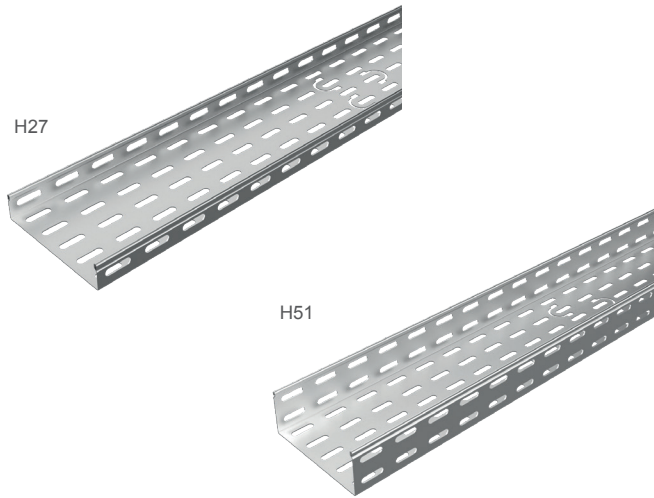

L

UD

Z

Z

DALLES PERFORÉES PS

	m	Désignation	Code
SZ	3	DALLE PS 27X50X0,75	001001
	3	DALLE PSN 27X75X0,75	001002
	3	DALLE PSN 27X100X0,75	001003
	3	DALLE PSN 27X147X0,75	001005
	3	DALLE PSN 27X195X1,00	001007
	3	DALLE PS 51X50X0,75	001050
	3	DALLE PSN 51X75X0,75	001051
	3	DALLE PSN 51X100X0,75	001052
	3	DALLE PSN 51X147X1,00	001054
	3	DALLE PSN 51X195X1,00	001056
	3	DALLE PSN 51X316X1,25	001061
	3	DALLE PSN 51X412X1,50	001065
	3	DALLE PSN 51X507X1,50	001069
GC	3	DALLE PS 51X50X1,00	001250
	3	DALLE PSN 51X100X1,00	001252
	3	DALLE PSN 51X147X1,20	001254
	3	DALLE PSN 51X195X1,20	001256

ACCESSOIRES

	p	Désignation	Code
SZ	20	ÉCLISSE EMBOITABLE EE27	009200
	20	ÉCLISSE EMBOITABLE EE51	009201
	20	ÉCLISSE EK27 (PS 50 A 195)	009600
	20	ÉCLISSE EK51 (PS 50 A 195)	009601
	50	ÉCLISSE PLATE 24	402001
50	ÉCLISSE PLATE 48	402002	
GC	50	ÉCLISSE PLATE 48	404002
SZ	50	ÉCLISSE CORNIÈRE EC 24	435001
	50	ÉCLISSE CORNIÈRE EC 48	435002
GC	50	ÉCLISSE CORNIÈRE EC 48	436002
SZ	3m	CORNIÈRE LPSU 48	400061
SZ	10	ÉCLISSE D'ANGLE H 48	421955
AE	30	AGRAFE T-CLIP 16-35	651313
LT	20	BORNE MT 6-25 MM2	651310
	20	BORNE MT 6-35 MM2	651309
PVC	10	JONC PROTECTION 10M STD GRIS	040037